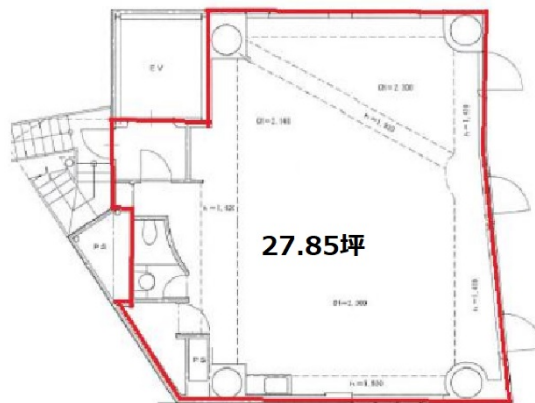

目黒ベガタワー 4階27.85坪

東京都目黒区目黒2-9-6

物件MAP

賃貸条件	
坪数	27.85坪
階数	4階
入居可能日	
ビル情報	
所在地	東京都目黒区目黒2-9-6
最寄り駅	JR山手線 目黒駅 徒歩8分
エリア	目黒駅エリア
竣工	1992年4月
耐震	新耐震基準
階数	地上10階 地下3階
用途	事務所
構造	SRC造
設備情報	
エレベーター	1基
空調	個別空調
OAフロア	タイルカーペット
基準階天井高	
光ファイバー	無し
トイレ	男女共用・室内
セキュリティ	有り
駐車場	無し