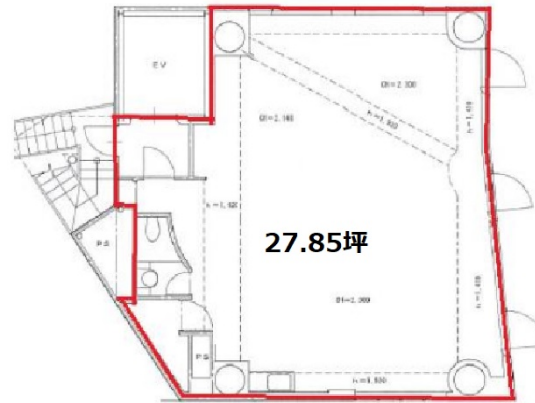

# 目黒ベガタワー 4階27.85坪

東京都目黒区目黒2-9-6

物件MAP

賃貸条件	
坪数	27.85坪
階数	4階
入居可能日	
ビル情報	
所在地	東京都目黒区目黒2-9-6
最寄り駅	JR山手線 目黒駅 徒歩8分
エリア	目黒駅エリア
竣工	1992年4月
耐震	新耐震基準
階数	地上10階 地下3階
用途	事務所
構造	SRC造
設備情報	
エレベーター	1基
空調	個別空調
OAフロア	タイルカーペット
基準階天井高	
光ファイバー	無し
トイレ	男女共用・室内
セキュリティ	有り
駐車場	無し

事務所移転の簡単検索サイト

Quick Service

クイックサービス

目黒ベガタワー 4階27.85坪 東京都目黒区目黒2-9-6

目黒駅エリア (ビルID: 0034469) の賃貸オフィス

貸事務所・レンタルオフィス・オフィス移転ならQuickService

物件詳細はこちらから

 0120-55-2620