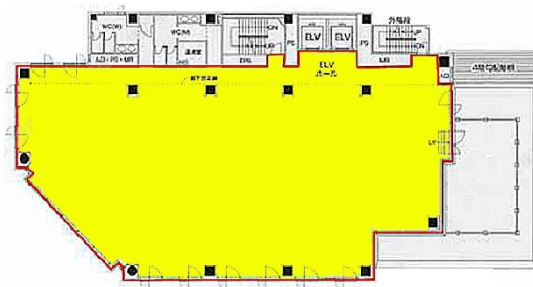

目黒山手プレイス 9階145.97坪

東京都目黒区目黒2-10-11

物件MAP

賃貸条件	
坪数	145.97坪
階数	9階
入居可能日	
ビル情報	
所在地	東京都目黒区目黒2-10-11
最寄り駅	JR山手線 目黒駅 徒歩8分 東急目黒線 目黒駅 徒歩8分 東京メトロ南北線 目黒駅 徒歩8分 都営三田線 目黒駅 徒歩8分
エリア	目黒駅エリア
竣工	2002年2月
耐震	新耐震基準
階数	地上10階 地下1階
用途	事務所
構造	S造
設備情報	
エレベーター	2基
空調	個別空調
OAフロア	OAフロア
基準階天井高	2,575mm
光ファイバー	有り
トイレ	男女別・室外
セキュリティ	有り
駐車場	有り

事務所移転の簡単検索サイト

Quick Service

クイックサービス

目黒山手プレイス 9階145.97坪 東京都目黒区目黒2-10-11

目黒駅エリア (ビルID: 0034465) の賃貸オフィス

貸事務所・レンタルオフィス・オフィス移転ならQuickService

物件詳細はこちらから

0120-55-2620