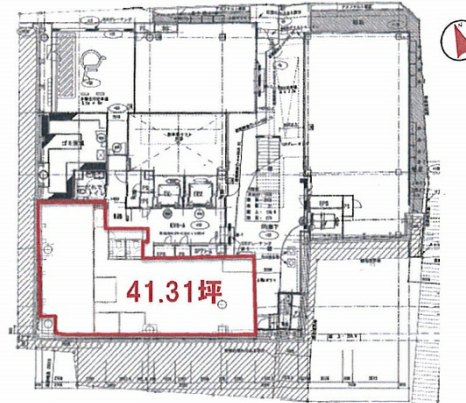

Daiwa目黒スクエア 地下1階41.31坪

東京都目黒区目黒1-6-17

物件MAP

賃貸条件	
坪数	41.31坪
階数	B1階
入居可能日	
ビル情報	
所在地	東京都目黒区目黒1-6-17
最寄り駅	JR山手線 目黒駅 徒歩6分 東急目黒線 目黒駅 徒歩6分
エリア	目黒駅エリア
竣工	2009年7月
耐震	新耐震基準
階数	地上14階 地下2階
用途	事務所
構造	SRC造
設備情報	
エレベーター	2基
空調	個別空調
OAフロア	
基準階天井高	2,700mm
光ファイバー	有り
トイレ	男女別・室外
セキュリティ	有り
駐車場	有り

事務所移転の簡単検索サイト

Quick Service

クイックサービス

Daiwa目黒スクエア 地下1階41.31坪 東京都目黒区目黒1-6-17

目黒駅エリア (ビルID: 0034464) の賃貸オフィス

貸事務所・レンタルオフィス・オフィス移転ならQuickService

物件詳細はこちらから

 0120-55-2620