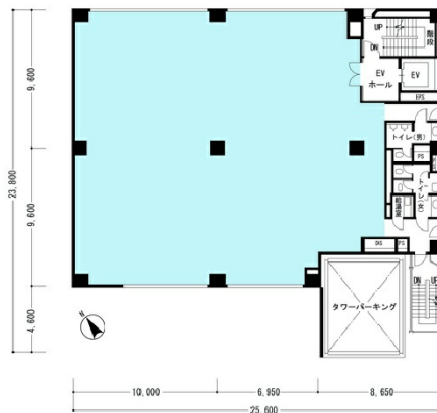

KDX中目黒ビル 5階119.73坪

東京都目黒区東山1-5-4

物件MAP

賃貸条件	
坪数	119.73坪
階数	5階
入居可能日	

ビル情報	
所在地	東京都目黒区東山1-5-4
最寄り駅	東京メトロ日比谷線 中目黒駅 徒歩5分 東急東横線 中目黒駅 徒歩5分
エリア	中目黒エリア
竣工	1985年10月
耐震	新耐震基準
階数	地上7階
用途	事務所
構造	SRC造

設備情報	
エレベーター	1基
空調	個別空調
OAフロア	OAフロア
基準階天井高	2,450mm
光ファイバー	有り
トイレ	男女別・室外
セキュリティ	有り
駐車場	有り