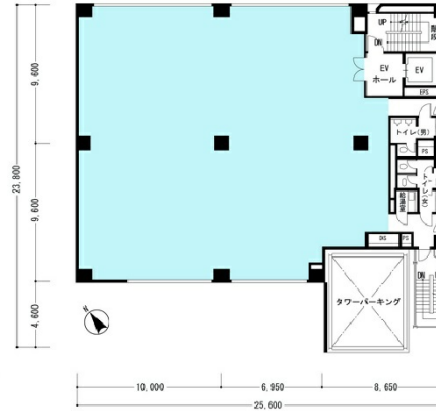

KDX中目黒ビル 5階119.73坪

東京都目黒区東山1-5-4

物件MAP

賃貸条件	
坪数	119.73坪
階数	5階
入居可能日	
ビル情報	
所在地	東京都目黒区東山1-5-4
最寄り駅	東京メトロ日比谷線 中目黒駅 徒歩5分 東急東横線 中目黒駅 徒歩5分
エリア	中目黒エリア
竣工	1985年10月
耐震	新耐震基準
階数	地上7階
用途	事務所
構造	SRC造
設備情報	
エレベーター	1基
空調	個別空調
OAフロア	OAフロア
基準階天井高	2,450mm
光ファイバー	有り
トイレ	男女別・室外
セキュリティ	有り
駐車場	有り