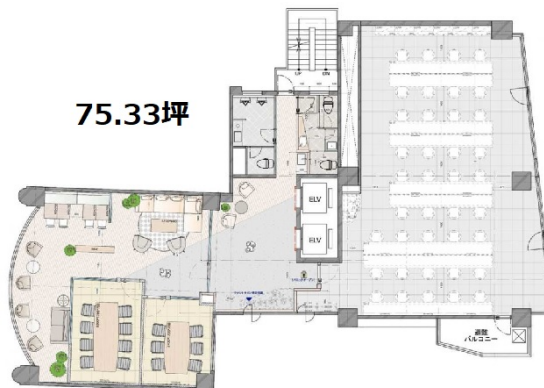

フロンティア中目黒 2階75.04坪

東京都目黒区中目黒2-10-15

物件MAP

| 賃貸条件 | |
|---------|---------|
| 月額賃料 | 相談 |
| 坪数 | 75.04坪 |
| 坪単価 | 相談 |
| 共益費 | 賃料に含む |
| 礼金 | 無し |
| 敷金（保証金） | 8ヶ月 |
| 階数 | 2階 |
| 入居可能日 | 2024年5月 |

| ビル情報 | |
|------|--|
| 所在地 | 東京都目黒区中目黒2-10-15 |
| 最寄り駅 | 東急東横線 中目黒駅 徒歩7分 東京メトロ日比谷線 中目黒駅 徒歩7分 東急東横線 代官山駅 徒歩13分 |
| エリア | 中目黒エリア |
| 竣工 | 1992年11月 |
| 耐震 | 新耐震基準 |
| 階数 | 地上8階 |
| 用途 | 事務所 |
| 構造 | SRC造 |

| 設備情報 | |
|--------|---------|
| エレベーター | 2基 |
| 空調 | 個別空調 |
| OAフロア | OAフロア |
| 基準階天井高 | 3,100mm |
| 光ファイバー | 有り |
| トイレ | 男女別・室内 |
| セキュリティ | 有り |
| 駐車場 | 有り |