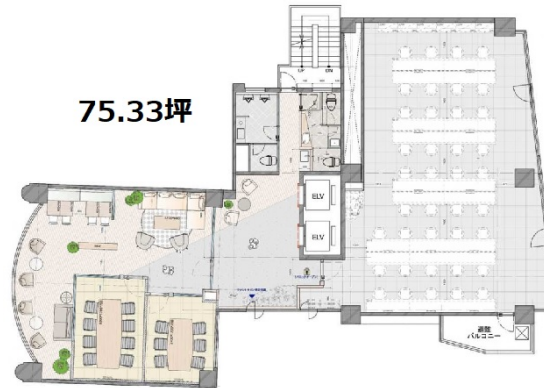

# フロンティア中目黒 4階75.33坪

東京都目黒区中目黒2-10-15

## 物件MAP

賃貸条件	
坪数	75.33坪
階数	4階
入居可能日	
ビル情報	
所在地	東京都目黒区中目黒2-10-15
最寄り駅	東急東横線 中目黒駅 徒歩7分 東京メトロ日比谷線 中目黒駅 徒歩7分 東急東横線 代官山駅 徒歩13分
エリア	中目黒エリア
竣工	1992年11月
耐震	新耐震基準
階数	地上8階
用途	事務所
構造	SRC造
設備情報	
エレベーター	2基
空調	個別空調
OAフロア	OAフロア
基準階天井高	3,100mm
光ファイバー	有り
トイレ	男女別・室内
セキュリティ	有り
駐車場	有り