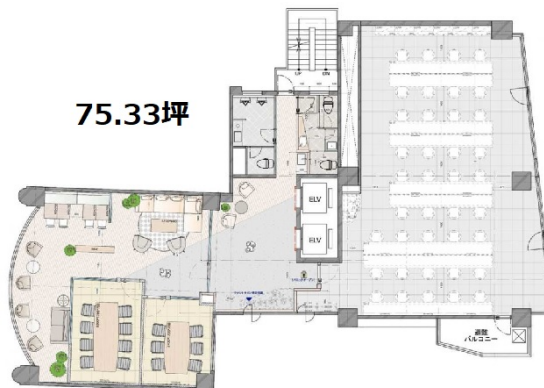

フロンティア中目黒 7階75.33坪

東京都目黒区中目黒2-10-15

物件MAP

| 賃貸条件 | |
|--------|--|
| 坪数 | 75.33坪 |
| 階数 | 7階 |
| 入居可能日 | |
| ビル情報 | |
| 所在地 | 東京都目黒区中目黒2-10-15 |
| 最寄り駅 | 東急東横線 中目黒駅 徒歩7分 東京メトロ日比谷線 中目黒駅 徒歩7分 東急東横線 代官山駅 徒歩13分 |
| エリア | 中目黒エリア |
| 竣工 | 1992年11月 |
| 耐震 | 新耐震基準 |
| 階数 | 地上8階 |
| 用途 | 事務所 |
| 構造 | SRC造 |
| 設備情報 | |
| エレベーター | 2基 |
| 空調 | 個別空調 |
| OAフロア | OAフロア |
| 基準階天井高 | 3,100mm |
| 光ファイバー | 有り |
| トイレ | 男女別・室内 |
| セキュリティ | 有り |
| 駐車場 | 有り |

事務所移転の簡単検索サイト

Quick Service

クイックサービス

フロンティア中目黒 7階75.33坪 東京都目黒区中目黒2-10-15

中目黒エリア (ビルID: 0034422) の賃貸オフィス

貸事務所・レンタルオフィス・オフィス移転なら**QuickService**

物件詳細はこちらから

0120-55-2620