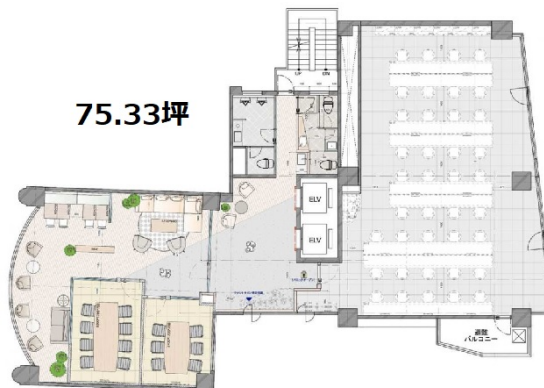

フロンティア中目黒 5階75.33坪

東京都目黒区中目黒2-10-15

物件MAP

| 賃貸条件 | |
|--------|--|
| 坪数 | 75.33坪 |
| 階数 | 5階 |
| 入居可能日 | |
| ビル情報 | |
| 所在地 | 東京都目黒区中目黒2-10-15 |
| 最寄り駅 | 東急東横線 中目黒駅 徒歩7分 東京メトロ日比谷線 中目黒駅 徒歩7分 東急東横線 代官山駅 徒歩13分 |
| エリア | 中目黒エリア |
| 竣工 | 1992年11月 |
| 耐震 | 新耐震基準 |
| 階数 | 地上8階 |
| 用途 | 事務所 |
| 構造 | SRC造 |
| 設備情報 | |
| エレベーター | 2基 |
| 空調 | 個別空調 |
| OAフロア | OAフロア |
| 基準階天井高 | 3,100mm |
| 光ファイバー | 有り |
| トイレ | 男女別・室内 |
| セキュリティ | 有り |
| 駐車場 | 有り |

事務所移転の簡単検索サイト

Quick Service

クイックサービス

フロンティア中目黒 5階75.33坪 東京都目黒区中目黒2-10-15

中目黒エリア (ビルID: 0034422) の賃貸オフィス

貸事務所・レンタルオフィス・オフィス移転ならQuickService

物件詳細はこちらから

0120-55-2620