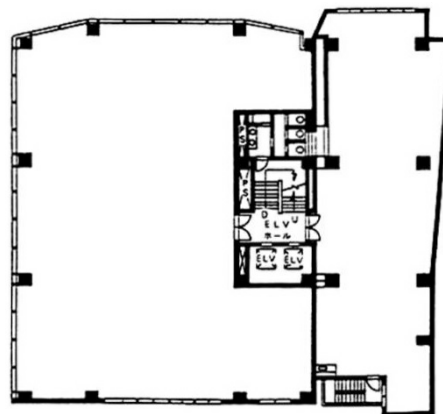

KN代官山ビル 6階137.57坪

東京都目黒区中目黒1-1-71

物件MAP

賃貸条件	
坪数	137.57坪
階数	6階（本館）
入居可能日	
ビル情報	
所在地	東京都目黒区中目黒1-1-71
最寄り駅	東急東横線 代官山駅 徒歩3分 東京メトロ日比谷線 中目黒駅 徒歩4分 JR山手線 恵比寿駅 徒歩7分
エリア	中目黒エリア
竣工	1972年8月
耐震	旧耐震基準
階数	地上10階 地下2階
用途	事務所
構造	SRC造
設備情報	
エレベーター	1基
空調	個別空調
OAフロア	OAフロア
基準階天井高	2,450mm
光ファイバー	有り
トイレ	男女別・室外
セキュリティ	有り
駐車場	有り