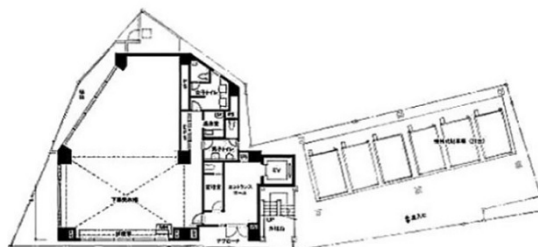

プラトールヴェール 1階42.75坪

東京都目黒区青葉台4-7-1

物件MAP

| 賃貸条件 | |
|---------|--------|
| 月額賃料 | 相談 |
| 坪数 | 42.75坪 |
| 坪単価 | 相談 |
| 共益費 | 相談 |
| 礼金 | 1ヶ月 |
| 敷金（保証金） | 12ヶ月 |
| 階数 | 1階 |
| 入居可能日 | 即日 |

| ビル情報 | |
|------|--|
| 所在地 | 東京都目黒区青葉台4-7-1 |
| 最寄り駅 | 京王井の頭線 神泉駅 徒歩8分 東急田園都市線 池尻大橋駅 徒歩9分 JR埼京線 渋谷駅 徒歩12分 |
| エリア | 中目黒エリア |
| 竣工 | 1991年3月 |
| 耐震 | 新耐震基準 |
| 階数 | 地上9階 地下1階 |
| 用途 | 事務所 |
| 構造 | SRC造 |

| 設備情報 | |
|--------|---------|
| エレベーター | 1基 |
| 空調 | 個別空調 |
| OAフロア | OAフロア |
| 基準階天井高 | 2,500mm |
| 光ファイバー | 有り |
| トイレ | 男女別・室内 |
| セキュリティ | 有り |
| 駐車場 | 有り |