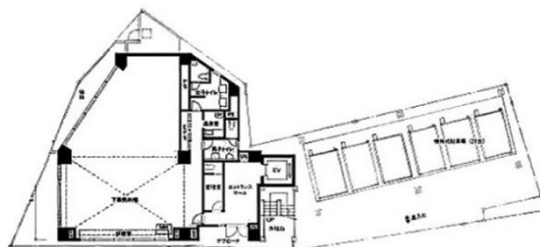

プラトールヴェール 1階42.75坪

東京都目黒区青葉台4-7-1

物件MAP

賃貸条件	
月額賃料	相談
坪数	42.75坪
坪単価	相談
共益費	相談
礼金	1ヶ月
敷金（保証金）	12ヶ月
階数	1階
入居可能日	即日

ビル情報	
所在地	東京都目黒区青葉台4-7-1
最寄り駅	京王井の頭線 神泉駅 徒歩8分 東急田園都市線 池尻大橋駅 徒歩9分 JR埼京線 渋谷駅 徒歩12分
エリア	中目黒エリア
竣工	1991年3月
耐震	新耐震基準
階数	地上9階 地下1階
用途	事務所
構造	SRC造

設備情報	
エレベーター	1基
空調	個別空調
OAフロア	OAフロア
基準階天井高	2,500mm
光ファイバー	有り
トイレ	男女別・室内
セキュリティ	有り
駐車場	有り

プラトールヴェール 1階42.75坪 東京都目黒区青葉台4-7-1

中目黒エリア（ビルID：0034401）の賃貸オフィス

貸事務所・レンタルオフィス・オフィス移転ならQuickService

物件詳細はこちらから

 0120-55-2620