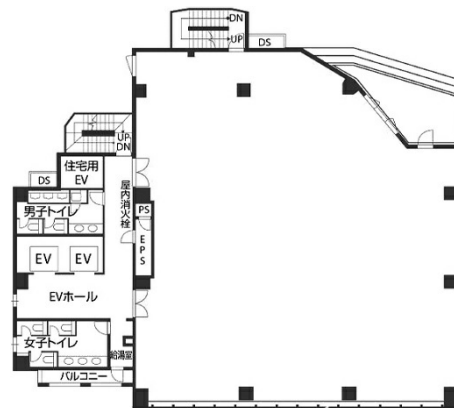

# HF青葉台ビル 5階111.13坪

東京都目黒区青葉台3-6-16

## 物件MAP

| 賃貸条件  |         |
|-------|---------|
| 坪数    | 111.13坪 |
| 階数    | 5階      |
| 入居可能日 |         |

| ビル情報 |  |
|------|--|
| 所在地  | 東京都目黒区青葉台3-6-16  |
| 最寄り駅 | 東急田園都市線 池尻大橋駅 徒歩7分<br>京王井の頭線 神泉駅 徒歩11分<br>東急東横線 中目黒駅 徒歩16分 |
| エリア  | 中目黒エリア   |
| 竣工   | 2009年1月  |
| 耐震   | 新耐震基準  |
| 階数   | 地上8階   |
| 用途   | 事務所  |
| 構造   | S造   |