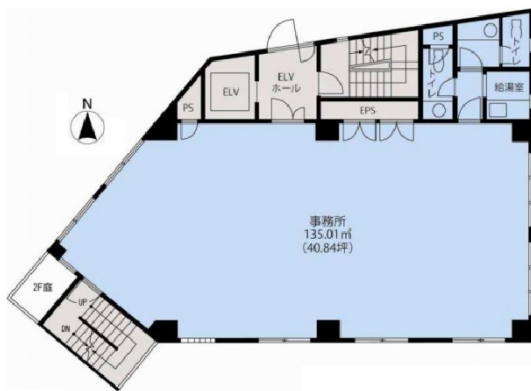

青葉台タワーアネックス 3階40.84坪

東京都目黒区青葉台3-1-18

物件MAP

賃貸条件	
坪数	40.84坪
階数	3階
入居可能日	
ビル情報	
所在地	東京都目黒区青葉台3-1-18
最寄り駅	京王井の頭線 神泉駅 徒歩7分 東急田園都市線 池尻大橋駅 徒歩10分 JR山手線 渋谷駅 徒歩14分
エリア	中目黒エリア
竣工	1992年3月
耐震	新耐震基準
階数	地上9階
用途	事務所
構造	SRC造、一部RC造
設備情報	
エレベーター	1基
空調	個別空調
OAフロア	
基準階天井高	2,400mm
光ファイバー	有り
トイレ	男女別・室外
セキュリティ	有り
駐車場	有り