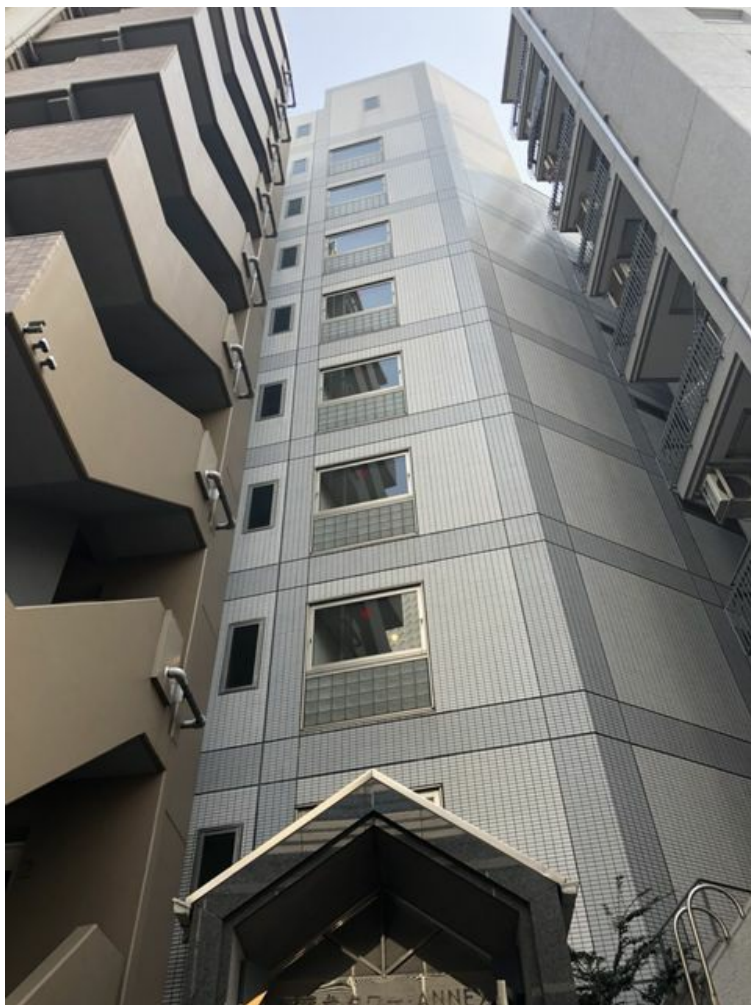

青葉台タワーアネックス 3階40.84坪

東京都目黒区青葉台3-1-18

物件MAP

賃貸条件	
坪数	40.84坪
階数	3階
入居可能日	
ビル情報	
所在地	東京都目黒区青葉台3-1-18
最寄り駅	京王井の頭線 神泉駅 徒歩7分 東急田園都市線 池尻大橋駅 徒歩10分 JR山手線 渋谷駅 徒歩14分
エリア	中目黒エリア
竣工	1992年3月
耐震	新耐震基準
階数	地上9階
用途	事務所
構造	SRC造、一部RC造
設備情報	
エレベーター	1基
空調	個別空調
OAフロア	
基準階天井高	2,400mm
光ファイバー	有り
トイレ	男女別・室外
セキュリティ	有り
駐車場	有り