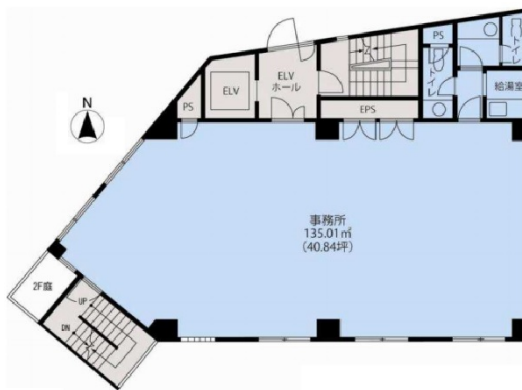

# 青葉台タワーアネックス 3階40.84坪

東京都目黒区青葉台3-1-18

## 物件MAP

賃貸条件	
坪数	40.84坪
階数	3階
入居可能日	
ビル情報	
所在地	東京都目黒区青葉台3-1-18
最寄り駅	京王井の頭線 神泉駅 徒歩7分 東急田園都市線 池尻大橋駅 徒歩10分 JR山手線 渋谷駅 徒歩14分
エリア	中目黒エリア
竣工	1992年3月
耐震	新耐震基準
階数	地上9階
用途	事務所
構造	SRC造、一部RC造
設備情報	
エレベーター	1基
空調	個別空調
OAフロア	
基準階天井高	2,400mm
光ファイバー	有り
トイレ	男女別・室外
セキュリティ	有り
駐車場	有り

事務所移転の簡単検索サイト

**Quick Service**

クイックサービス

青葉台タワーアネックス 3階40.84坪 東京都目黒区青葉台3-1-18

中目黒エリア (ビルID: 0034391) の賃貸オフィス

貸事務所・レンタルオフィス・オフィス移転なら**QuickService**

物件詳細はこちらから

**0120-55-2620**