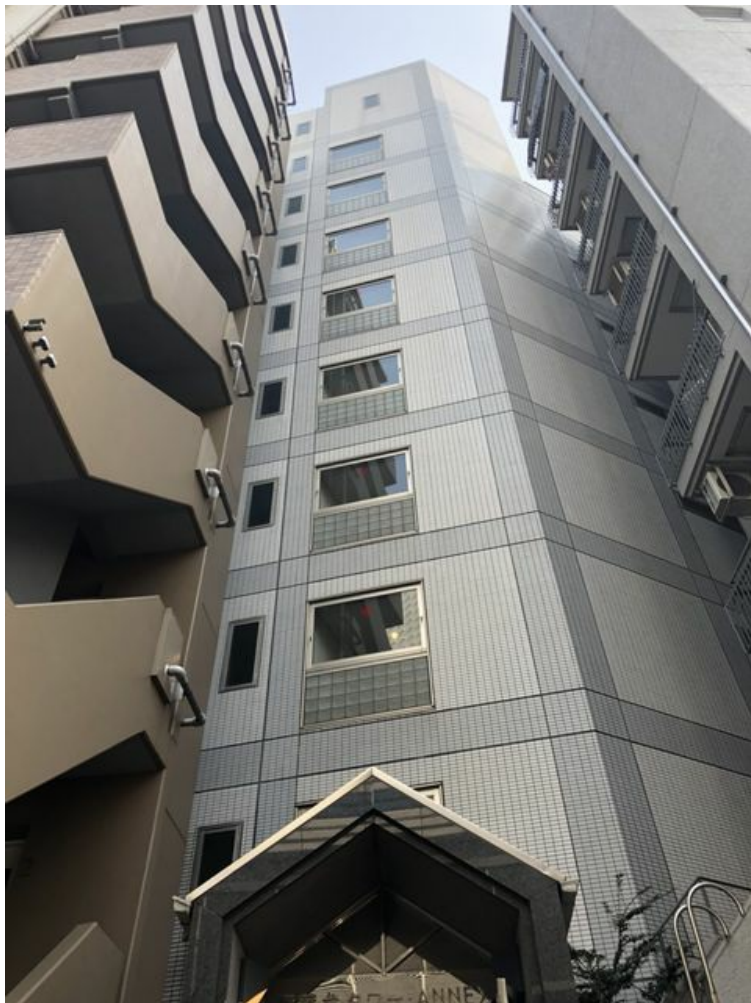

# 青葉台タワーアネックス 3階40.84坪

東京都目黒区青葉台3-1-18

## 物件MAP

賃貸条件	
坪数	40.84坪
階数	3階
入居可能日	
ビル情報	
所在地	東京都目黒区青葉台3-1-18
最寄り駅	京王井の頭線 神泉駅 徒歩7分 東急田園都市線 池尻大橋駅 徒歩10分 JR山手線 渋谷駅 徒歩14分
エリア	中目黒エリア
竣工	1992年3月
耐震	新耐震基準
階数	地上9階
用途	事務所
構造	SRC造、一部RC造
設備情報	
エレベーター	1基
空調	個別空調
OAフロア	
基準階天井高	2,400mm
光ファイバー	有り
トイレ	男女別・室外
セキュリティ	有り
駐車場	有り