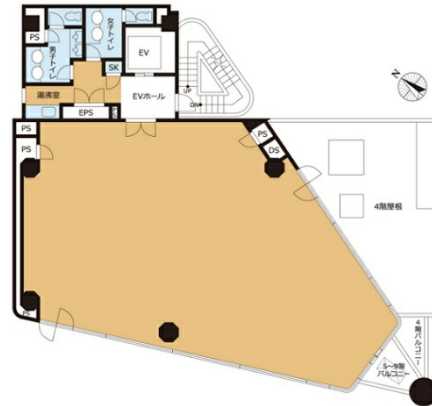

VORT青葉台 9階52.8坪

東京都目黒区青葉台3-10-9

物件MAP

賃貸条件	
坪数	52.8坪
階数	9階
入居可能日	
ビル情報	
所在地	東京都目黒区青葉台3-10-9
最寄り駅	東急田園都市線 池尻大橋駅 徒歩7分
エリア	中目黒エリア
竣工	1990年2月
耐震	耐震補強済
階数	地上9階 地下1階
用途	事務所
構造	SRC造
設備情報	
エレベーター	1基
空調	個別空調
OAフロア	OAフロア
基準階天井高	
光ファイバー	有り
トイレ	男女別・室外
セキュリティ	無し
駐車場	有り