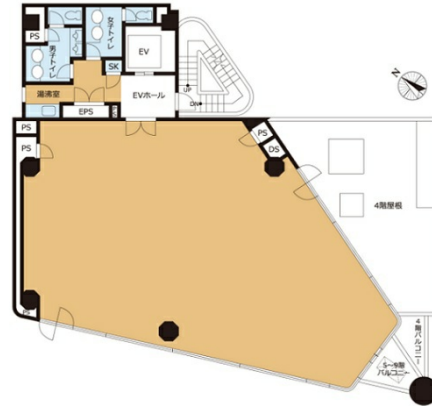

VORT青葉台 9階52.8坪

東京都目黒区青葉台3-10-9

物件MAP

賃貸条件	
坪数	52.8坪
階数	9階
入居可能日	
ビル情報	
所在地	東京都目黒区青葉台3-10-9
最寄り駅	東急田園都市線 池尻大橋駅 徒歩7分
エリア	中目黒エリア
竣工	1990年2月
耐震	耐震補強済
階数	地上9階 地下1階
用途	事務所
構造	SRC造
設備情報	
エレベーター	1基
空調	個別空調
OAフロア	OAフロア
基準階天井高	
光ファイバー	有り
トイレ	男女別・室外
セキュリティ	無し
駐車場	有り

事務所移転の簡単検索サイト

VORT青葉台 9階52.8坪 東京都目黒区青葉台3-10-9

中目黒エリア (ビルID: 0034390) の賃貸オフィス

貸事務所・レンタルオフィス・オフィス移転なら**QuickService**

物件詳細はこちらから

 **0120-55-2620**

【受付時間】平日9:30~18:30