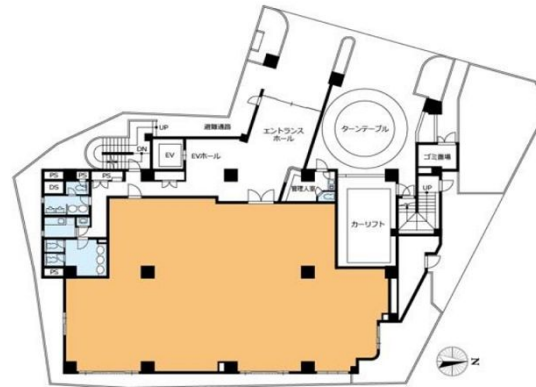

VORT青葉台II 1階81.43坪

東京都目黒区青葉台3-10-1

図面と現況が異なる場合は現況優先とします

物件MAP

賃貸条件	
坪数	81.43坪
階数	1階 (101)
入居可能日	

ビル情報	
所在地	東京都目黒区青葉台3-10-1
最寄り駅	東急田園都市線 池尻大橋駅 徒歩6分 東急東横線 中目黒駅 徒歩10分
エリア	中目黒エリア
竣工	1993年11月
耐震	新耐震基準
階数	地上7階
用途	事務所
構造	S造

設備情報	
エレベーター	1基
空調	個別空調
OAフロア	OAフロア
基準階天井高	2,500mm
光ファイバー	無し
トイレ	男女別・室外
セキュリティ	有り
駐車場	有り