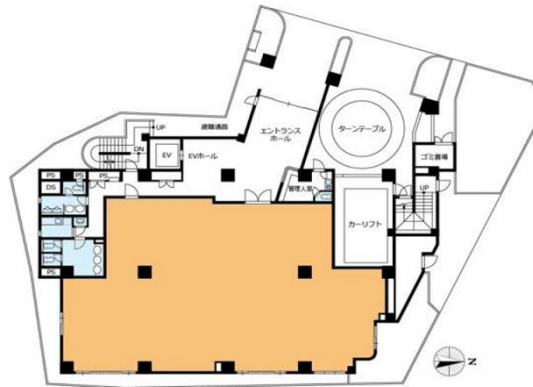

VORT青葉台II 1階81.43坪

東京都目黒区青葉台3-10-1

図面と現況が異なる場合は現況優先とします

物件MAP

賃貸条件	
坪数	81.43坪
階数	1階 (101)
入居可能日	
ビル情報	
所在地	東京都目黒区青葉台3-10-1
最寄り駅	東急田園都市線 池尻大橋駅 徒歩6分 東急東横線 中目黒駅 徒歩10分
エリア	中目黒エリア
竣工	1993年11月
耐震	新耐震基準
階数	地上7階
用途	事務所
構造	S造
設備情報	
エレベーター	1基
空調	個別空調
OAフロア	OAフロア
基準階天井高	2,500mm
光ファイバー	無し
トイレ	男女別・室外
セキュリティ	有り
駐車場	有り

事務所移転の簡単検索サイト **VORT青葉台II 1階81.43坪** 東京都目黒区青葉台3-10-1

中目黒エリア (ビルID: 0034389) の賃貸オフィス

貸事務所・レンタルオフィス・オフィス移転なら**QuickService**

物件詳細はこちらから

 **0120-55-2620**

【受付時間】平日9:30~18:30