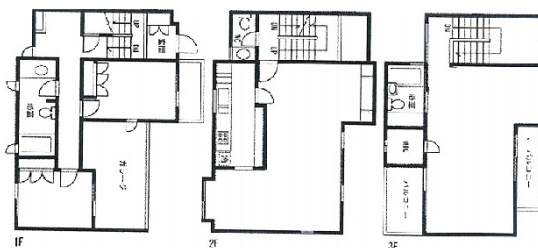

ジェイハंक中目黒 1階53.32坪

東京都目黒区上目黒3-17-8

物件MAP

賃貸条件	
坪数	53.32坪
階数	1階
入居可能日	
ビル情報	
所在地	東京都目黒区上目黒3-17-8
最寄り駅	東急東横線 中目黒駅 徒歩5分 東京メトロ日比谷線 中目黒駅 徒歩5分
エリア	中目黒エリア
竣工	1986年1月
耐震	新耐震基準
階数	地上3階 地下1階
用途	事務所/その他
構造	SRC造
設備情報	
エレベーター	
空調	個別空調
OAフロア	その他
基準階天井高	
光ファイバー	有り
トイレ	男女共用・室外
セキュリティ	無し
駐車場	有り