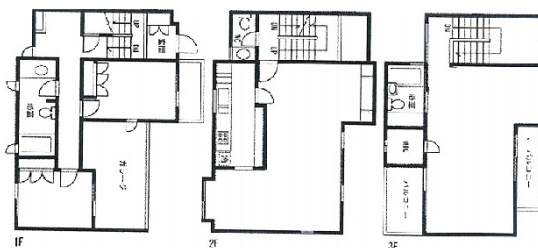

## 物件MAP

賃貸条件	
坪数	53.32坪
階数	1階
入居可能日	
ビル情報	
所在地	東京都目黒区上目黒3-17-8
最寄り駅	東急東横線 中目黒駅 徒歩5分 東京メトロ日比谷線 中目黒駅 徒歩5分
エリア	中目黒エリア
竣工	1986年1月
耐震	新耐震基準
階数	地上3階 地下1階
用途	事務所/その他
構造	SRC造
設備情報	
エレベーター	
空調	個別空調
OAフロア	その他
基準階天井高	
光ファイバー	有り
トイレ	男女共用・室外
セキュリティ	無し
駐車場	有り