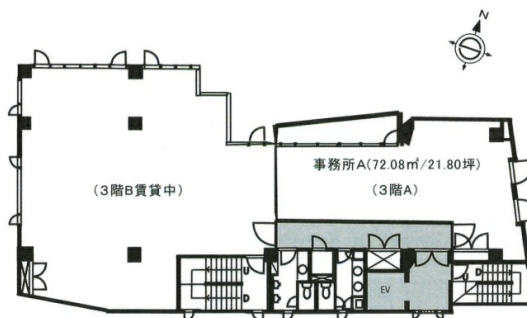

代官山宝ビルII 3階21.8坪

東京都目黒区上目黒1-3-2

物件MAP

賃貸条件	
月額賃料	458,000円 (税別)
坪数	21.8坪
坪単価	21,009円 (税別)
共益費	無し
礼金	1ヶ月
敷金 (保証金)	6ヶ月
階数	3階 (A居抜きセットアップ)
入居可能日	即日

ビル情報	
所在地	東京都目黒区上目黒1-3-2
最寄り駅	東京メトロ日比谷線 中目黒駅 徒歩3分 東急東横線 代官山駅 徒歩6分 JR山手線 恵比寿駅 徒歩13分
エリア	中目黒エリア
竣工	1991年4月
耐震	新耐震基準
階数	地上4階
用途	事務所
構造	RC造

設備情報	
エレベーター	1基
空調	個別空調
OAフロア	OAフロア
基準階天井高	2,500mm
光ファイバー	有り
トイレ	男女別・室外
セキュリティ	無し
駐車場	有り