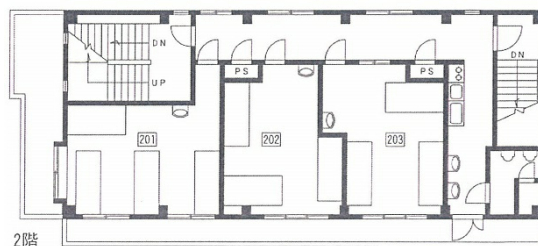

戸部ビル 2階35.53坪

東京都目黒区原町1-21-10

物件MAP

賃貸条件	
坪数	35.53坪
階数	2階
入居可能日	
ビル情報	
所在地	東京都目黒区原町1-21-10
最寄り駅	東急目黒線 西小山駅 徒歩6分
エリア	その他目黒区
竣工	1985年8月
耐震	新耐震基準
階数	地上3階
用途	事務所/店舗
構造	S造
設備情報	
エレベーター	
空調	個別空調
OAフロア	その他
基準階天井高	
光ファイバー	無し
トイレ	調査中
セキュリティ	無し
駐車場	無し