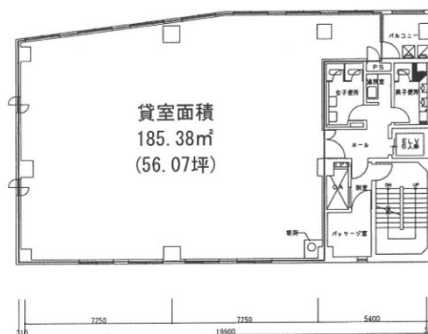

# 明治安田生命目黒ビル 3階56.07坪

東京都目黒区下目黒1-6-20

## 物件MAP

| 賃貸条件  |        |
|-------|--------|
| 坪数    | 56.07坪 |
| 階数    | 3階     |
| 入居可能日 |        |

| ビル情報 |                                  |
|------|----------------------------------|
| 所在地  | 東京都目黒区下目黒1-6-20                  |
| 最寄り駅 | JR山手線 目黒駅 徒歩6分<br>東急目黒線 目黒駅 徒歩6分 |
| エリア  | 目黒駅エリア                           |
| 竣工   | 1979年7月                          |
| 耐震   | 新耐震基準相当                          |
| 階数   | 地上7階 地下1階                        |
| 用途   | 事務所                              |
| 構造   | S造                               |