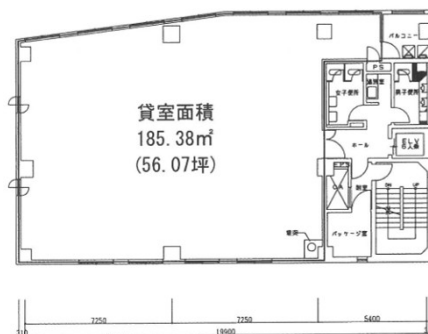

明治安田生命目黒ビル 3階56.07坪

東京都目黒区下目黒1-6-20

物件MAP

賃貸条件	
坪数	56.07坪
階数	3階
入居可能日	

ビル情報	
所在地	東京都目黒区下目黒1-6-20
最寄り駅	JR山手線 目黒駅 徒歩6分 東急目黒線 目黒駅 徒歩6分
エリア	目黒駅エリア
竣工	1979年7月
耐震	新耐震基準相当
階数	地上7階 地下1階
用途	事務所
構造	S造

設備情報	
エレベーター	1基
空調	個別空調
OAフロア	
基準階天井高	2,500mm
光ファイバー	有り
トイレ	男女別・室外
セキュリティ	有り
駐車場	有り