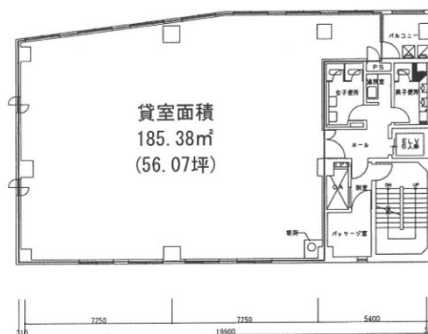

明治安田生命目黒ビル 4階56.07坪

東京都目黒区下目黒1-6-20

物件MAP

賃貸条件	
坪数	56.07坪
階数	4階
入居可能日	

ビル情報	
所在地	東京都目黒区下目黒1-6-20
最寄り駅	JR山手線 目黒駅 徒歩6分 東急目黒線 目黒駅 徒歩6分
エリア	目黒駅エリア
竣工	1979年7月
耐震	新耐震基準相当
階数	地上7階 地下1階
用途	事務所
構造	S造

設備情報	
エレベーター	1基
空調	個別空調
OAフロア	
基準階天井高	2,500mm
光ファイバー	有り
トイレ	男女別・室外
セキュリティ	有り
駐車場	有り