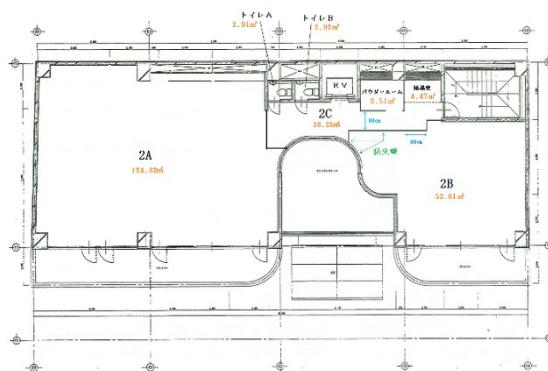

# 白金ビル 2階19.2坪

東京都目黒区下目黒1-2-12

## 物件MAP

賃貸条件	
坪数	19.2坪
階数	2階
入居可能日	
ビル情報	
所在地	東京都目黒区下目黒1-2-12
最寄り駅	JR山手線 目黒駅 徒歩2分 東急目黒線 目黒駅 徒歩2分
エリア	目黒駅エリア
竣工	1989年1月
耐震	新耐震基準
階数	地上4階 地下3階
用途	店舗
構造	SRC造
設備情報	
エレベーター	1基
空調	
OAフロア	その他
基準階天井高	2,100mm
光ファイバー	有り
トイレ	男女別・室外
セキュリティ	無し
駐車場	有り