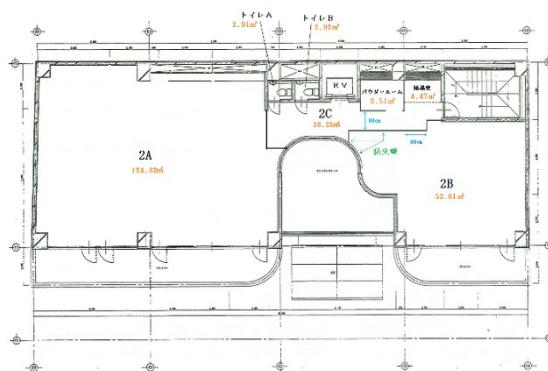

白金ビル 2階19.2坪

東京都目黒区下目黒1-2-12

物件MAP

賃貸条件	
坪数	19.2坪
階数	2階
入居可能日	
ビル情報	
所在地	東京都目黒区下目黒1-2-12
最寄り駅	JR山手線 目黒駅 徒歩2分 東急目黒線 目黒駅 徒歩2分
エリア	目黒駅エリア
竣工	1989年1月
耐震	新耐震基準
階数	地上4階 地下3階
用途	店舗
構造	SRC造
設備情報	
エレベーター	1基
空調	
OAフロア	その他
基準階天井高	2,100mm
光ファイバー	有り
トイレ	男女別・室外
セキュリティ	無し
駐車場	有り

事務所移転の簡単検索サイト

Quick Service

クイックサービス

白金ビル 2階19.2坪 東京都目黒区下目黒1-2-12

目黒駅エリア (ビルID: 0034323) の賃貸オフィス

貸事務所・レンタルオフィス・オフィス移転ならQuickService

物件詳細はこちらから

0120-55-2620