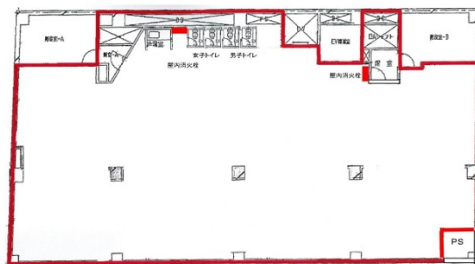

白金ビル 地下1階103.72坪

東京都目黒区下目黒1-2-12

物件MAP

賃貸条件	
月額賃料	相談
坪数	103.72坪
坪単価	相談
共益費	相談
礼金	無し
敷金（保証金）	相談
階数	B1階
入居可能日	2024年9月

ビル情報	
所在地	東京都目黒区下目黒1-2-12
最寄り駅	JR山手線 目黒駅 徒歩2分 東急目黒線 目黒駅 徒歩2分
エリア	目黒駅エリア
竣工	1989年1月
耐震	新耐震基準
階数	地上4階 地下3階
用途	事務所/店舗
構造	SRC造

設備情報	
エレベーター	1基
空調	
OAフロア	その他
基準階天井高	2,100mm
光ファイバー	有り
トイレ	男女別・室外
セキュリティ	無し
駐車場	有り