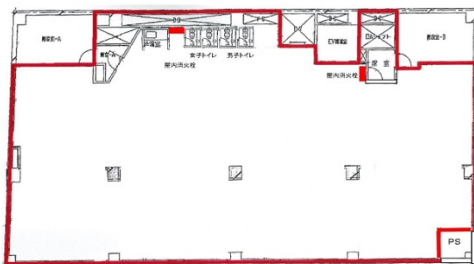

白金ビル 地下1階103.72坪

東京都目黒区下目黒1-2-12

物件MAP

賃貸条件	
月額賃料	相談
坪数	103.72坪
坪単価	相談
共益費	相談
礼金	無し
敷金（保証金）	相談
階数	B1階
入居可能日	2024年9月

ビル情報	
所在地	東京都目黒区下目黒1-2-12
最寄り駅	JR山手線 目黒駅 徒歩2分 東急目黒線 目黒駅 徒歩2分
エリア	目黒駅エリア
竣工	1989年1月
耐震	新耐震基準
階数	地上4階 地下3階
用途	事務所/店舗
構造	SRC造

設備情報	
エレベーター	1基
空調	
OAフロア	その他
基準階天井高	2,100mm
光ファイバー	有り
トイレ	男女別・室外
セキュリティ	無し
駐車場	有り

事務所移転の簡単検索サイト

白金ビル 地下1階103.72坪 東京都目黒区下目黒1-2-12

目黒駅エリア（ビルID：0034323）の賃貸オフィス

貸事務所・レンタルオフィス・オフィス移転ならQuickService

物件詳細はこちらから

0120-55-2620