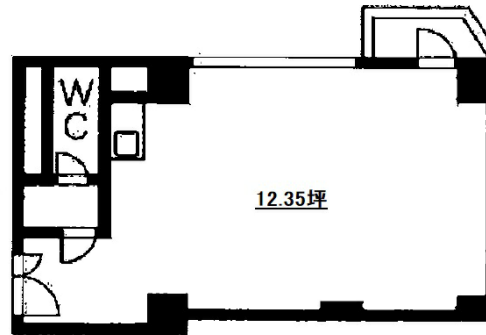

トキワビル 3階12.35坪

愛知県名古屋市名東区本郷2-66-2

物件MAP

賃貸条件	
坪数	12.35坪
階数	3階 (303)
入居可能日	
ビル情報	
所在地	愛知県名古屋市名東区本郷2-66-2
最寄り駅	名古屋市営地下鉄東山線 本郷駅 徒歩1分
エリア	一社・藤ヶ丘エリア
竣工	1988年6月
耐震	旧耐震基準
階数	地上5階 地上1階
用途	事務所
構造	RC造
設備情報	
エレベーター	1基
空調	個別空調
OAフロア	その他
基準階天井高	
光ファイバー	無し
トイレ	男女共用・室内
セキュリティ	無し
駐車場	有り