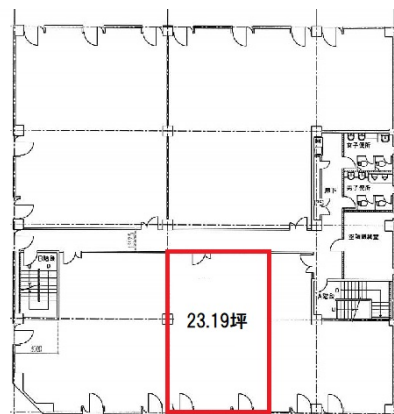

# 名東藤が丘ビル 2階23.19坪

愛知県名古屋市名東区藤が丘140-1

## 物件MAP

賃貸条件	
坪数	23.19坪
階数	2階
入居可能日	

ビル情報	
所在地	愛知県名古屋市名東区藤が丘140-1
最寄り駅	名古屋市営地下鉄東山線 藤が丘駅 徒歩2分 東部丘陵線(リニモ) 藤が丘駅 徒歩3分
エリア	一社・藤ヶ丘エリア
竣工	1981年6月
耐震	新耐震基準相当
階数	地上3階 地下1階
用途	事務所
構造	RC造

設備情報	
エレベーター	
空調	
OAフロア	
基準階天井高	2,500mm
光ファイバー	有り
トイレ	男女別・室外
セキュリティ	有り
駐車場	有り