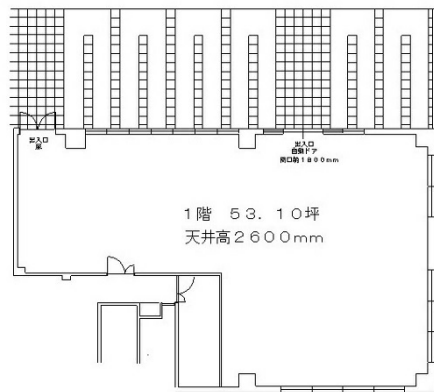

# ST-BASE上社ビル 1階53.1坪

愛知県名古屋市名東区上社1-1802

## 物件MAP

賃貸条件	
坪数	53.1坪
階数	1階
入居可能日	
ビル情報	
所在地	愛知県名古屋市名東区上社1-1802
最寄り駅	名古屋市営地下鉄東山線 上社駅 徒歩1分
エリア	一社・藤ヶ丘エリア
竣工	2010年10月
耐震	新耐震基準
階数	地上6階
用途	事務所
構造	S造
設備情報	
エレベーター	2基
空調	個別空調
OAフロア	OAフロア
基準階天井高	2,600mm
光ファイバー	有り
トイレ	男女別・室外
セキュリティ	有り
駐車場	有り