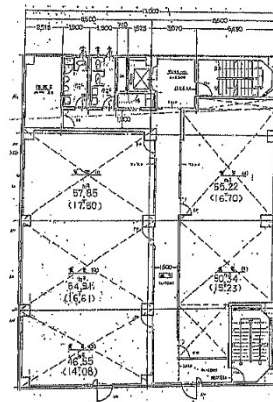

# ユウトクビル 2階22.38坪

愛知県名古屋市名東区一社1-87

## 物件MAP

賃貸条件	
坪数	22.38坪
階数	2階
入居可能日	
ビル情報	
所在地	愛知県名古屋市名東区一社1-87
最寄り駅	名古屋市地下鉄東山線 一社駅 徒歩1分 名古屋市地下鉄東山線 星ヶ丘駅 徒歩17分 名古屋市地下鉄東山線 上社駅 徒歩17分
エリア	一社・藤ヶ丘エリア
竣工	1980年5月
耐震	旧耐震基準
階数	地上5階
用途	事務所/店舗
構造	RC造
設備情報	
エレベーター	1基
空調	個別空調
OAフロア	Pタイル
基準階天井高	2,400mm
光ファイバー	有り
トイレ	男女別・室外
セキュリティ	調査中
駐車場	有り