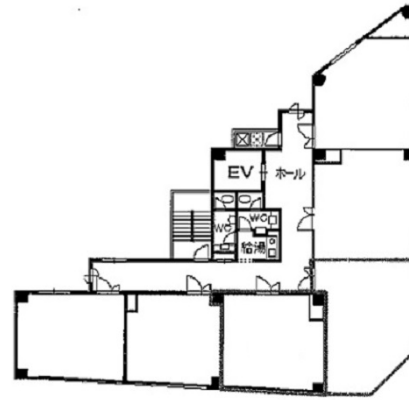

黒川ビル 4階7.97坪

愛知県名古屋市北区清水4-15-1

物件MAP

賃貸条件	
坪数	7.97坪
階数	4階 (405)
入居可能日	
ビル情報	
所在地	愛知県名古屋市北区清水4-15-1
最寄り駅	名古屋市営地下鉄名城線 黒川駅 徒歩10分 名古屋市営地下鉄名城線 名城公園駅 徒歩10分 名鉄瀬戸線 清水駅 徒歩12分 名古屋市営地下鉄名城線 志賀本通駅 徒歩11分
エリア	北区エリア
竣工	1989年1月
耐震	新耐震基準
階数	地上6階
用途	事務所
構造	RC造
設備情報	
エレベーター	1基
空調	個別空調
OAフロア	その他
基準階天井高	2,350mm
光ファイバー	有り
トイレ	男女別・室外
セキュリティ	無し
駐車場	有り