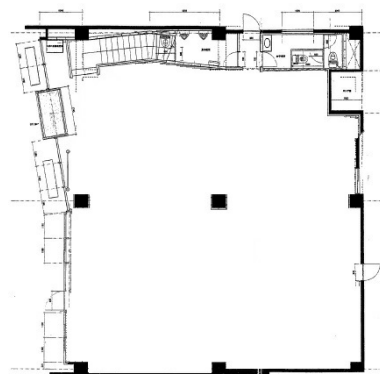

上飯田(公団御成通)ビル 1階139.95坪

愛知県名古屋市北区御成通4-33

物件MAP

賃貸条件	
坪数	139.95坪
階数	1階 (1-2F)
入居可能日	

ビル情報	
所在地	愛知県名古屋市北区御成通4-33
最寄り駅	名古屋市営地下鉄上飯田線 上飯田駅 徒歩6分 名古屋市営地下鉄名城線 平安通駅 徒歩8分 名古屋市営地下鉄上飯田線 平安通駅 徒歩8分
エリア	北区エリア
竣工	1963年1月
耐震	旧耐震基準
階数	地上5階
用途	事務所/店舗
構造	S造

設備情報	
エレベーター	
空調	個別空調
OAフロア	その他
基準階天井高	
光ファイバー	無し
トイレ	調査中
セキュリティ	無し
駐車場	有り

上飯田(公団御成通)ビル 1階139.95坪 愛知県名古屋市北区御成通4-33

北区エリア (ビルID: 0034121) の賃貸オフィス

貸事務所・レンタルオフィス・オフィス移転ならQuickService

物件詳細はこちらから

0120-55-2620

【受付時間】平日9:30~18:30