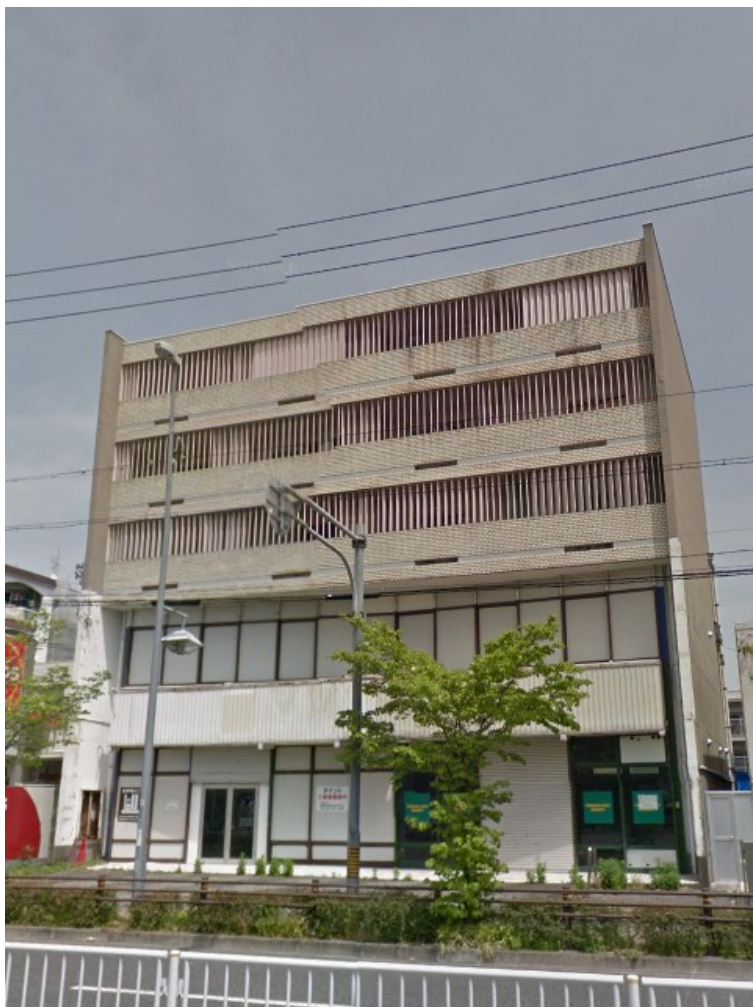

上飯田(公団御成通)ビル 1階139.95坪

愛知県名古屋市北区御成通4-33

物件MAP

賃貸条件	
坪数	139.95坪
階数	1階 (1-2F)
入居可能日	

ビル情報	
所在地	愛知県名古屋市北区御成通4-33
最寄り駅	名古屋市営地下鉄上飯田線 上飯田駅 徒歩6分 名古屋市営地下鉄名城線 平安通駅 徒歩8分 名古屋市営地下鉄上飯田線 平安通駅 徒歩8分
エリア	北区エリア
竣工	1963年1月
耐震	旧耐震基準
階数	地上5階
用途	事務所/店舗
構造	S造

設備情報	
エレベーター	
空調	個別空調
OAフロア	その他
基準階天井高	
光ファイバー	無し
トイレ	調査中
セキュリティ	無し
駐車場	有り

上飯田(公団御成通)ビル 1階139.95坪 愛知県名古屋市北区御成通4-33

北区エリア (ビルID: 0034121) の賃貸オフィス

貸事務所・レンタルオフィス・オフィス移転ならQuickService

物件詳細はこちらから

0120-55-2620

【受付時間】平日9:30~18:30