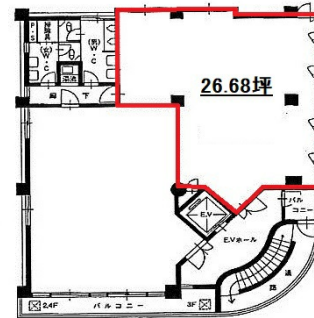

日東エステイトビル 4階26.68坪

愛知県名古屋市北区金城3-12-19

物件MAP

賃貸条件	
坪数	26.68坪
階数	4階 (B)
入居可能日	

ビル情報	
所在地	愛知県名古屋市北区金城3-12-19
最寄り駅	名古屋市営地下鉄名城線 黒川駅 徒歩3分 名古屋市営地下鉄名城線 名城公園駅 徒歩10分
エリア	北区エリア
竣工	1990年1月
耐震	新耐震基準
階数	地上5階 地下1階
用途	事務所
構造	RC造

設備情報	
エレベーター	1基
空調	個別空調
OAフロア	
基準階天井高	2,450mm
光ファイバー	有り
トイレ	男女別・室外
セキュリティ	有り
駐車場	有り

日東エステイトビル 4階26.68坪 愛知県名古屋市北区金城3-12-19

北区エリア (ビルID: 0034120) の賃貸オフィス

貸事務所・レンタルオフィス・オフィス移転ならQuickService

物件詳細はこちらから

 0120-55-2620