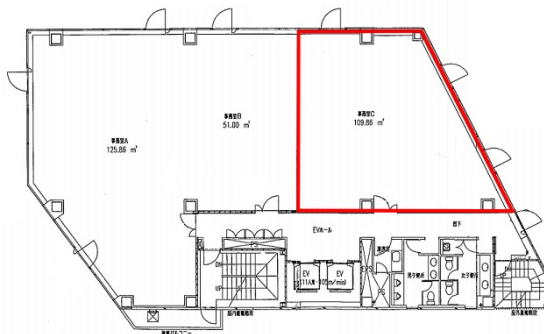

名鉄金山第一ビル 7階33.23坪

愛知県名古屋市熱田区波寄町25-1

物件MAP

賃貸条件	
坪数	33.23坪
階数	7階 (C)
入居可能日	

ビル情報	
所在地	愛知県名古屋市熱田区波寄町25-1
最寄り駅	JR中央本線 金山駅 徒歩2分 名古屋市営地下鉄名城線 金山駅 徒歩2分 名鉄名古屋本線 金山駅 徒歩2分 名古屋市営地下鉄名港線 金山駅 徒歩2分 JR東海道本線 金山駅 徒歩2分
エリア	金山・大須・上前津エリア
竣工	2001年2月
耐震	新耐震基準
階数	地上9階
用途	事務所
構造	S造

設備情報	
エレベーター	2基
空調	個別空調
OAフロア	
基準階天井高	2,580mm
光ファイバー	有り
トイレ	男女別・室外
セキュリティ	有り
駐車場	有り