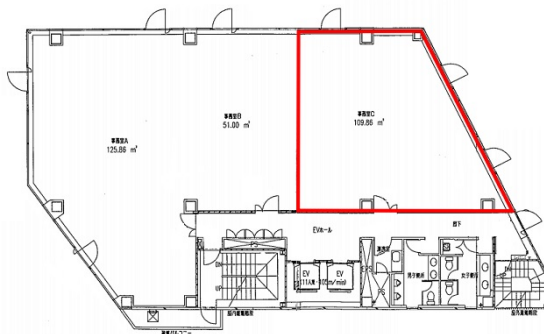

名鉄金山第一ビル 7階33.23坪

愛知県名古屋市熱田区波寄町25-1

物件MAP

賃貸条件	
坪数	33.23坪
階数	7階 (C)
入居可能日	

ビル情報	
所在地	愛知県名古屋市熱田区波寄町25-1
最寄り駅	JR中央本線 金山駅 徒歩2分 名古屋市営地下鉄名城線 金山駅 徒歩2分 名鉄名古屋本線 金山駅 徒歩2分 名古屋市営地下鉄名港線 金山駅 徒歩2分 JR東海道本線 金山駅 徒歩2分
エリア	金山・大須・上前津エリア
竣工	2001年2月
耐震	新耐震基準
階数	地上9階
用途	事務所
構造	S造

設備情報	
エレベーター	2基
空調	個別空調
OAフロア	
基準階天井高	2,580mm
光ファイバー	有り
トイレ	男女別・室外
セキュリティ	有り
駐車場	有り

事務所移転の簡単検索サイト

名鉄金山第一ビル 7階33.23坪 愛知県名古屋市熱田区波寄町25-1

金山・大須・上前津エリア (ビルID: 0034115) の賃貸オフィス

貸事務所・レンタルオフィス・オフィス移転ならQuickService