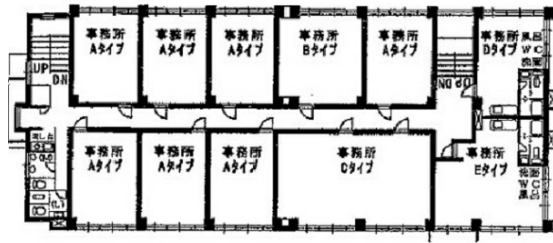

トキワビル 3階21.2坪

愛知県名古屋市熱田区中田町7-28

物件MAP

賃貸条件	
月額賃料	61,480円（税別）
坪数	21.2坪
坪単価	2,900円（税別）
共益費	10,600円
礼金	無し
敷金（保証金）	6ヶ月
階数	3階（303-305）
入居可能日	即日

ビル情報	
所在地	愛知県名古屋市熱田区中田町7-28
最寄り駅	名古屋市営地下鉄名城線 西高蔵駅 徒歩6分 JR東海道本線 熱田駅 徒歩6分 名鉄名古屋本線 金山駅 徒歩12分
エリア	金山・大須・上前津エリア
竣工	1982年1月
耐震	耐震補強済
階数	地上3階
用途	事務所
構造	S造

設備情報	
エレベーター	
空調	個別空調
OAフロア	その他
基準階天井高	
光ファイバー	有り
トイレ	男女別・室外
セキュリティ	有り
駐車場	有り