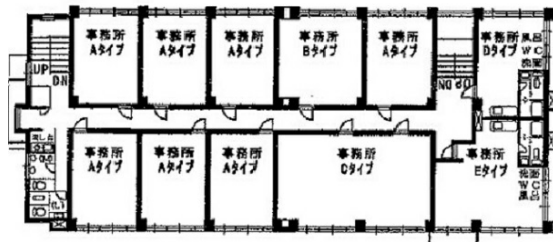

# トキワビル 3階21.2坪

愛知県名古屋市熱田区中田町7-28

## 物件MAP

賃貸条件	
月額賃料	61,480円 (税別)
坪数	21.2坪
坪単価	2,900円 (税別)
共益費	10,600円
礼金	無し
敷金 (保証金)	6ヶ月
階数	3階 (303-305)
入居可能日	即日

ビル情報	
所在地	愛知県名古屋市熱田区中田町7-28
最寄り駅	名古屋市営地下鉄名城線 西高蔵駅 徒歩6分 JR東海道本線 熱田駅 徒歩6分 名鉄名古屋本線 金山駅 徒歩12分
エリア	金山・大須・上前津エリア
竣工	1982年1月
耐震	耐震補強済
階数	地上3階
用途	事務所
構造	S造