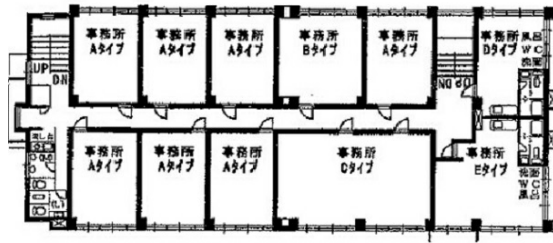

トキワビル 3階10.6坪

愛知県名古屋市熱田区中田町7-28

物件MAP

賃貸条件	
月額賃料	61,480円 (税別)
坪数	10.6坪
坪単価	5,800円 (税別)
共益費	10,600円
礼金	無し
敷金 (保証金)	6ヶ月
階数	3階 (305)
入居可能日	即日

ビル情報	
所在地	愛知県名古屋市熱田区中田町7-28
最寄り駅	名古屋市営地下鉄名城線 西高蔵駅 徒歩6分 JR東海道本線 熱田駅 徒歩6分 名鉄名古屋本線 金山駅 徒歩12分
エリア	金山・大須・上前津エリア
竣工	1982年1月
耐震	耐震補強済
階数	地上3階
用途	事務所
構造	S造

設備情報	
エレベーター	
空調	個別空調
OAフロア	その他
基準階天井高	
光ファイバー	有り
トイレ	男女別・室外
セキュリティ	有り
駐車場	有り