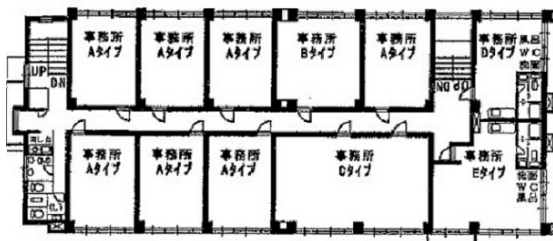

トキワビル 3階10.6坪

愛知県名古屋市熱田区中田町7-28

物件MAP

賃貸条件	
月額賃料	61,480円 (税別)
坪数	10.6坪
坪単価	5,800円 (税別)
共益費	10,600円
礼金	無し
敷金 (保証金)	6ヶ月
階数	3階 (305)
入居可能日	即日

ビル情報	
所在地	愛知県名古屋市熱田区中田町7-28
最寄り駅	名古屋市営地下鉄名城線 西高蔵駅 徒歩6分 JR東海道本線 熱田駅 徒歩6分 名鉄名古屋本線 金山駅 徒歩12分
エリア	金山・大須・上前津エリア
竣工	1982年1月
耐震	耐震補強済
階数	地上3階
用途	事務所
構造	S造

設備情報	
エレベーター	
空調	個別空調
OAフロア	その他
基準階天井高	
光ファイバー	有り
トイレ	男女別・室外
セキュリティ	有り
駐車場	有り

事務所移転の簡単検索サイト

Quick Service

クイックサービス

トキワビル 3階10.6坪 愛知県名古屋市熱田区中田町7-28

金山・大須・上前津エリア (ビルID: 0034113) の賃貸オフィス

貸事務所・レンタルオフィス・オフィス移転ならQuickService