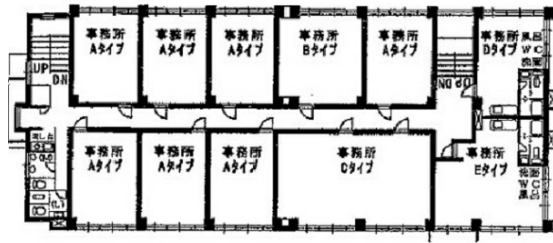

トキワビル 3階10.6坪

愛知県名古屋市熱田区中田町7-28

物件MAP

賃貸条件	
月額賃料	61,480円 (税別)
坪数	10.6坪
坪単価	5,800円 (税別)
共益費	10,600円
礼金	無し
敷金 (保証金)	6ヶ月
階数	3階 (303)
入居可能日	即日

ビル情報	
所在地	愛知県名古屋市熱田区中田町7-28
最寄り駅	名古屋市営地下鉄名城線 西高蔵駅 徒歩6分 JR東海道本線 熱田駅 徒歩6分 名鉄名古屋本線 金山駅 徒歩12分
エリア	金山・大須・上前津エリア
竣工	1982年1月
耐震	耐震補強済
階数	地上3階
用途	事務所
構造	S造

設備情報	
エレベーター	
空調	個別空調
OAフロア	その他
基準階天井高	
光ファイバー	有り
トイレ	男女別・室外
セキュリティ	有り
駐車場	有り