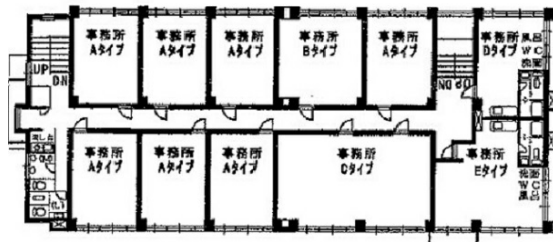

トキワビル 3階10.6坪

愛知県名古屋市熱田区中田町7-28

物件MAP

賃貸条件	
月額賃料	61,480円 (税別)
坪数	10.6坪
坪単価	5,800円 (税別)
共益費	10,600円
礼金	無し
敷金 (保証金)	6ヶ月
階数	3階 (303)
入居可能日	即日

ビル情報	
所在地	愛知県名古屋市熱田区中田町7-28
最寄り駅	名古屋市営地下鉄名城線 西高蔵駅 徒歩6分 JR東海道本線 熱田駅 徒歩6分 名鉄名古屋本線 金山駅 徒歩12分
エリア	金山・大須・上前津エリア
竣工	1982年1月
耐震	耐震補強済
階数	地上3階
用途	事務所
構造	S造

設備情報	
エレベーター	
空調	個別空調
OAフロア	その他
基準階天井高	
光ファイバー	有り
トイレ	男女別・室外
セキュリティ	有り
駐車場	有り

事務所移転の簡単検索サイト

トキワビル 3階10.6坪 愛知県名古屋市熱田区中田町7-28

金山・大須・上前津エリア (ビルID: 0034113) の賃貸オフィス

クイックサービス

貸事務所・レンタルオフィス・オフィス移転ならQuickService

物件詳細はこちらから