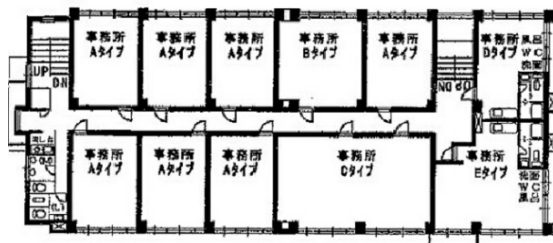

トキワビル 3階10.6坪

愛知県名古屋市熱田区中田町7-28

物件MAP

賃貸条件	
坪数	10.6坪
階数	3階 (306)
入居可能日	
ビル情報	
所在地	愛知県名古屋市熱田区中田町7-28
最寄り駅	名古屋市営地下鉄名城線 西高蔵駅 徒歩6分 JR東海道本線 熱田駅 徒歩6分 名鉄名古屋本線 金山駅 徒歩12分
エリア	金山・大須・上前津エリア
竣工	1982年1月
耐震	耐震補強済
階数	地上3階
用途	事務所
構造	S造
設備情報	
エレベーター	
空調	個別空調
OAフロア	その他
基準階天井高	
光ファイバー	有り
トイレ	男女別・室外
セキュリティ	有り
駐車場	有り