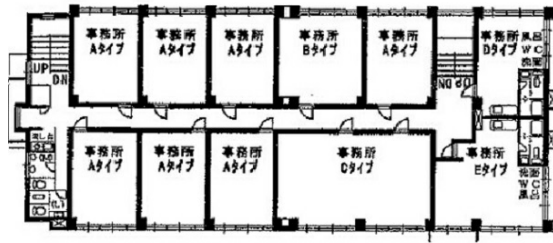

# トキワビル 2階12.12坪

愛知県名古屋市熱田区中田町7-28

## 物件MAP

賃貸条件	
坪数	12.12坪
階数	2階 (212)
入居可能日	
ビル情報	
所在地	愛知県名古屋市熱田区中田町7-28
最寄り駅	名古屋市営地下鉄名城線 西高蔵駅 徒歩6分 JR東海道本線 熱田駅 徒歩6分 名鉄名古屋本線 金山駅 徒歩12分
エリア	金山・大須・上前津エリア
竣工	1982年1月
耐震	耐震補強済
階数	地上3階
用途	事務所
構造	S造
設備情報	
エレベーター	
空調	個別空調
OAフロア	その他
基準階天井高	
光ファイバー	有り
トイレ	男女別・室外
セキュリティ	有り
駐車場	有り