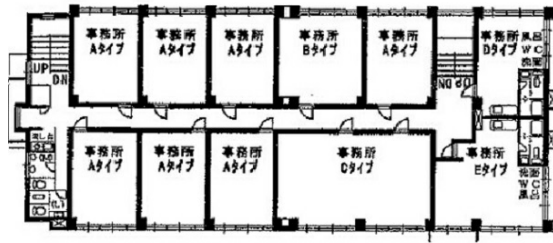

トキワビル 3階10.6坪

愛知県名古屋市熱田区中田町7-28

物件MAP

賃貸条件	
月額賃料	61,480円 (税別)
坪数	10.6坪
坪単価	5,800円 (税別)
共益費	10,600円
礼金	無し
敷金 (保証金)	6ヶ月
階数	3階 (302)
入居可能日	即日

ビル情報	
所在地	愛知県名古屋市熱田区中田町7-28
最寄り駅	名古屋市営地下鉄名城線 西高蔵駅 徒歩6分 JR東海道本線 熱田駅 徒歩6分 名鉄名古屋本線 金山駅 徒歩12分
エリア	金山・大須・上前津エリア
竣工	1982年1月
耐震	耐震補強済
階数	地上3階
用途	事務所
構造	S造

設備情報	
エレベーター	
空調	個別空調
OAフロア	その他
基準階天井高	
光ファイバー	有り
トイレ	男女別・室外
セキュリティ	有り
駐車場	有り