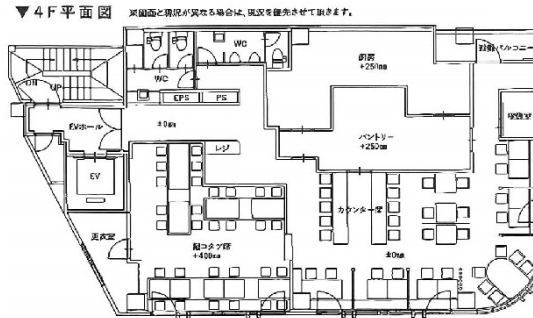

金山スクウェアビル 4階52.01坪

愛知県名古屋市熱田区金山町1-2-1

物件MAP

賃貸条件	
坪数	52.01坪
階数	4階
入居可能日	

ビル情報	
所在地	愛知県名古屋市熱田区金山町1-2-1
最寄り駅	JR中央本線 金山駅 徒歩1分 名古屋市営地下鉄名城線 金山駅 徒歩1分 名鉄名古屋本線 金山駅 徒歩1分 名古屋市営地下鉄名港線 金山駅 徒歩1分 JR東海道本線 金山駅 徒歩1分
エリア	金山・大須・上前津エリア
竣工	2003年10月
耐震	新耐震基準
階数	地上10階
用途	店舗
構造	S造

設備情報	
エレベーター	1基
空調	無し
OAフロア	スケルトン
基準階天井高	2,550mm
光ファイバー	調査中
トイレ	
セキュリティ	調査中
駐車場	無し